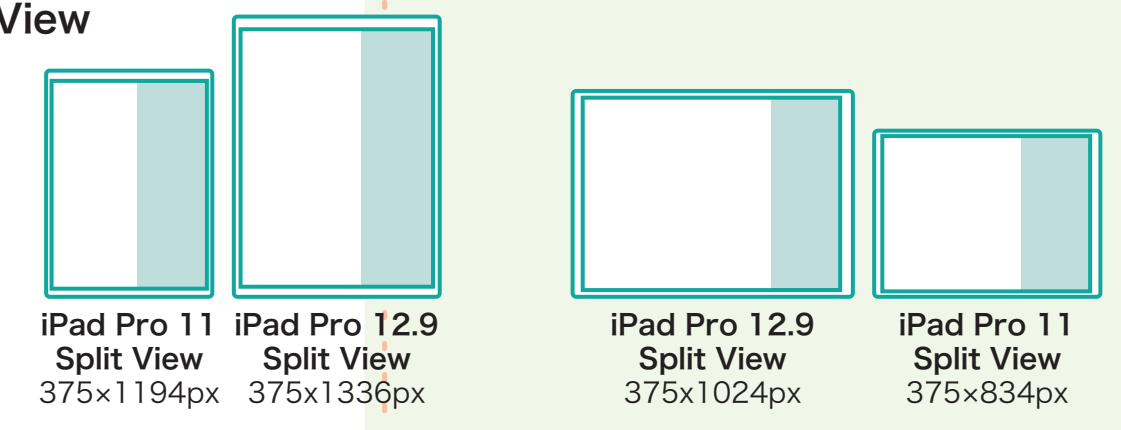

320px

560px →

960px →

スマホ

タブレット

PC

Apple  
ポートレート

320px 375px 414px

768px 834px 1024px

Apple  
ランドスケープ

568px 667px 736px 812px 896px 1024px 1194px 1366px

Android  
ポートレート

360px 411px 480px

600px 800px

Android  
ランドスケープ

720px 740px 760px 780px 840px

960px 987px 1013px 1280px

iPad/Mini/Air  
Split View

320px 438px 507px

694px

iPad Pro 11/12.9  
Split View

326px 375px

587px 639px 678px 809px

981px

320px

560px →

960px →