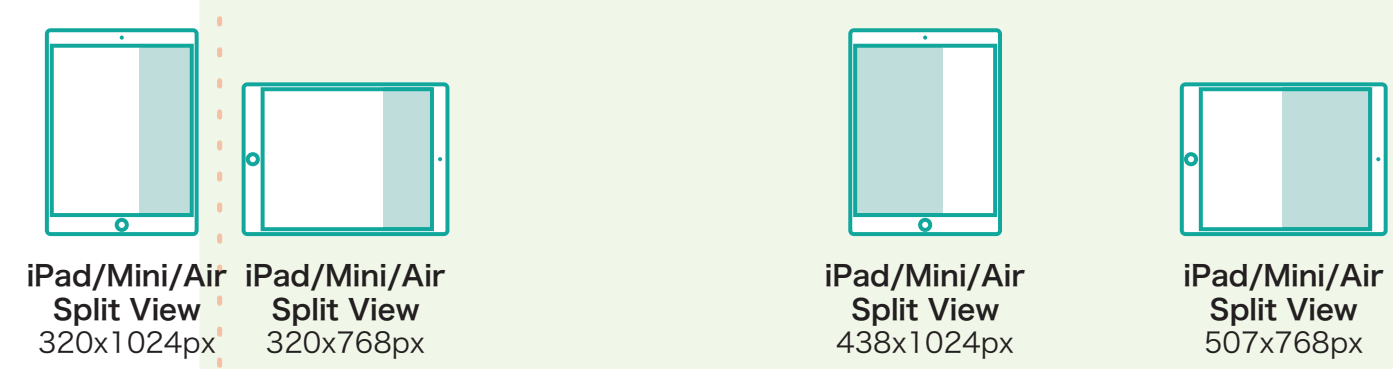

320px

560px →

960px →

スマホ

タブレット

PC

Apple  
ポートレート

320px 375px 414px

768px 834px 1024px

Apple  
ランドスケープ

568px 667px 736px 812px 896px 1024px 1194px 1366px

Android  
ポートレート

360px 411px 480px

600px 800px

Android  
ランドスケープ

720px 740px 760px 780px 840px

960px 987px 1013px 1280px

iPad/Mini/Air  
Split View

320px 438px 507px

694px

iPad Pro 11/12.9  
Split View

326px 375px

587px 639px 678px 809px

981px

320px

560px →

960px →