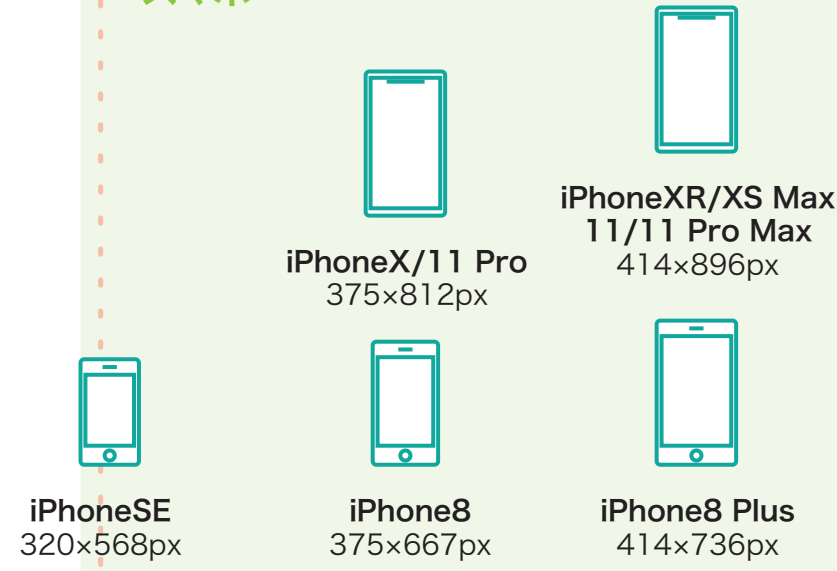

320px

560px →

960px →

スマホ

タブレット

PC

Apple  
ポートレート

320px 375px 414px

768px 834px 1024px

Apple  
ランドスケープ

568px 667px 736px 812px 896px 1024px 1194px 1366px

Android  
ポートレート

360px 411px 480px

600px 800px

Android  
ランドスケープ

720px 740px 760px 780px 840px

960px 987px 1013px 1280px

iPad/Mini/Air  
Split View

320px 438px 507px

694px

iPad Pro 11/12.9  
Split View

326px 375px

587px 639px 678px 809px

981px

320px

560px →

960px →